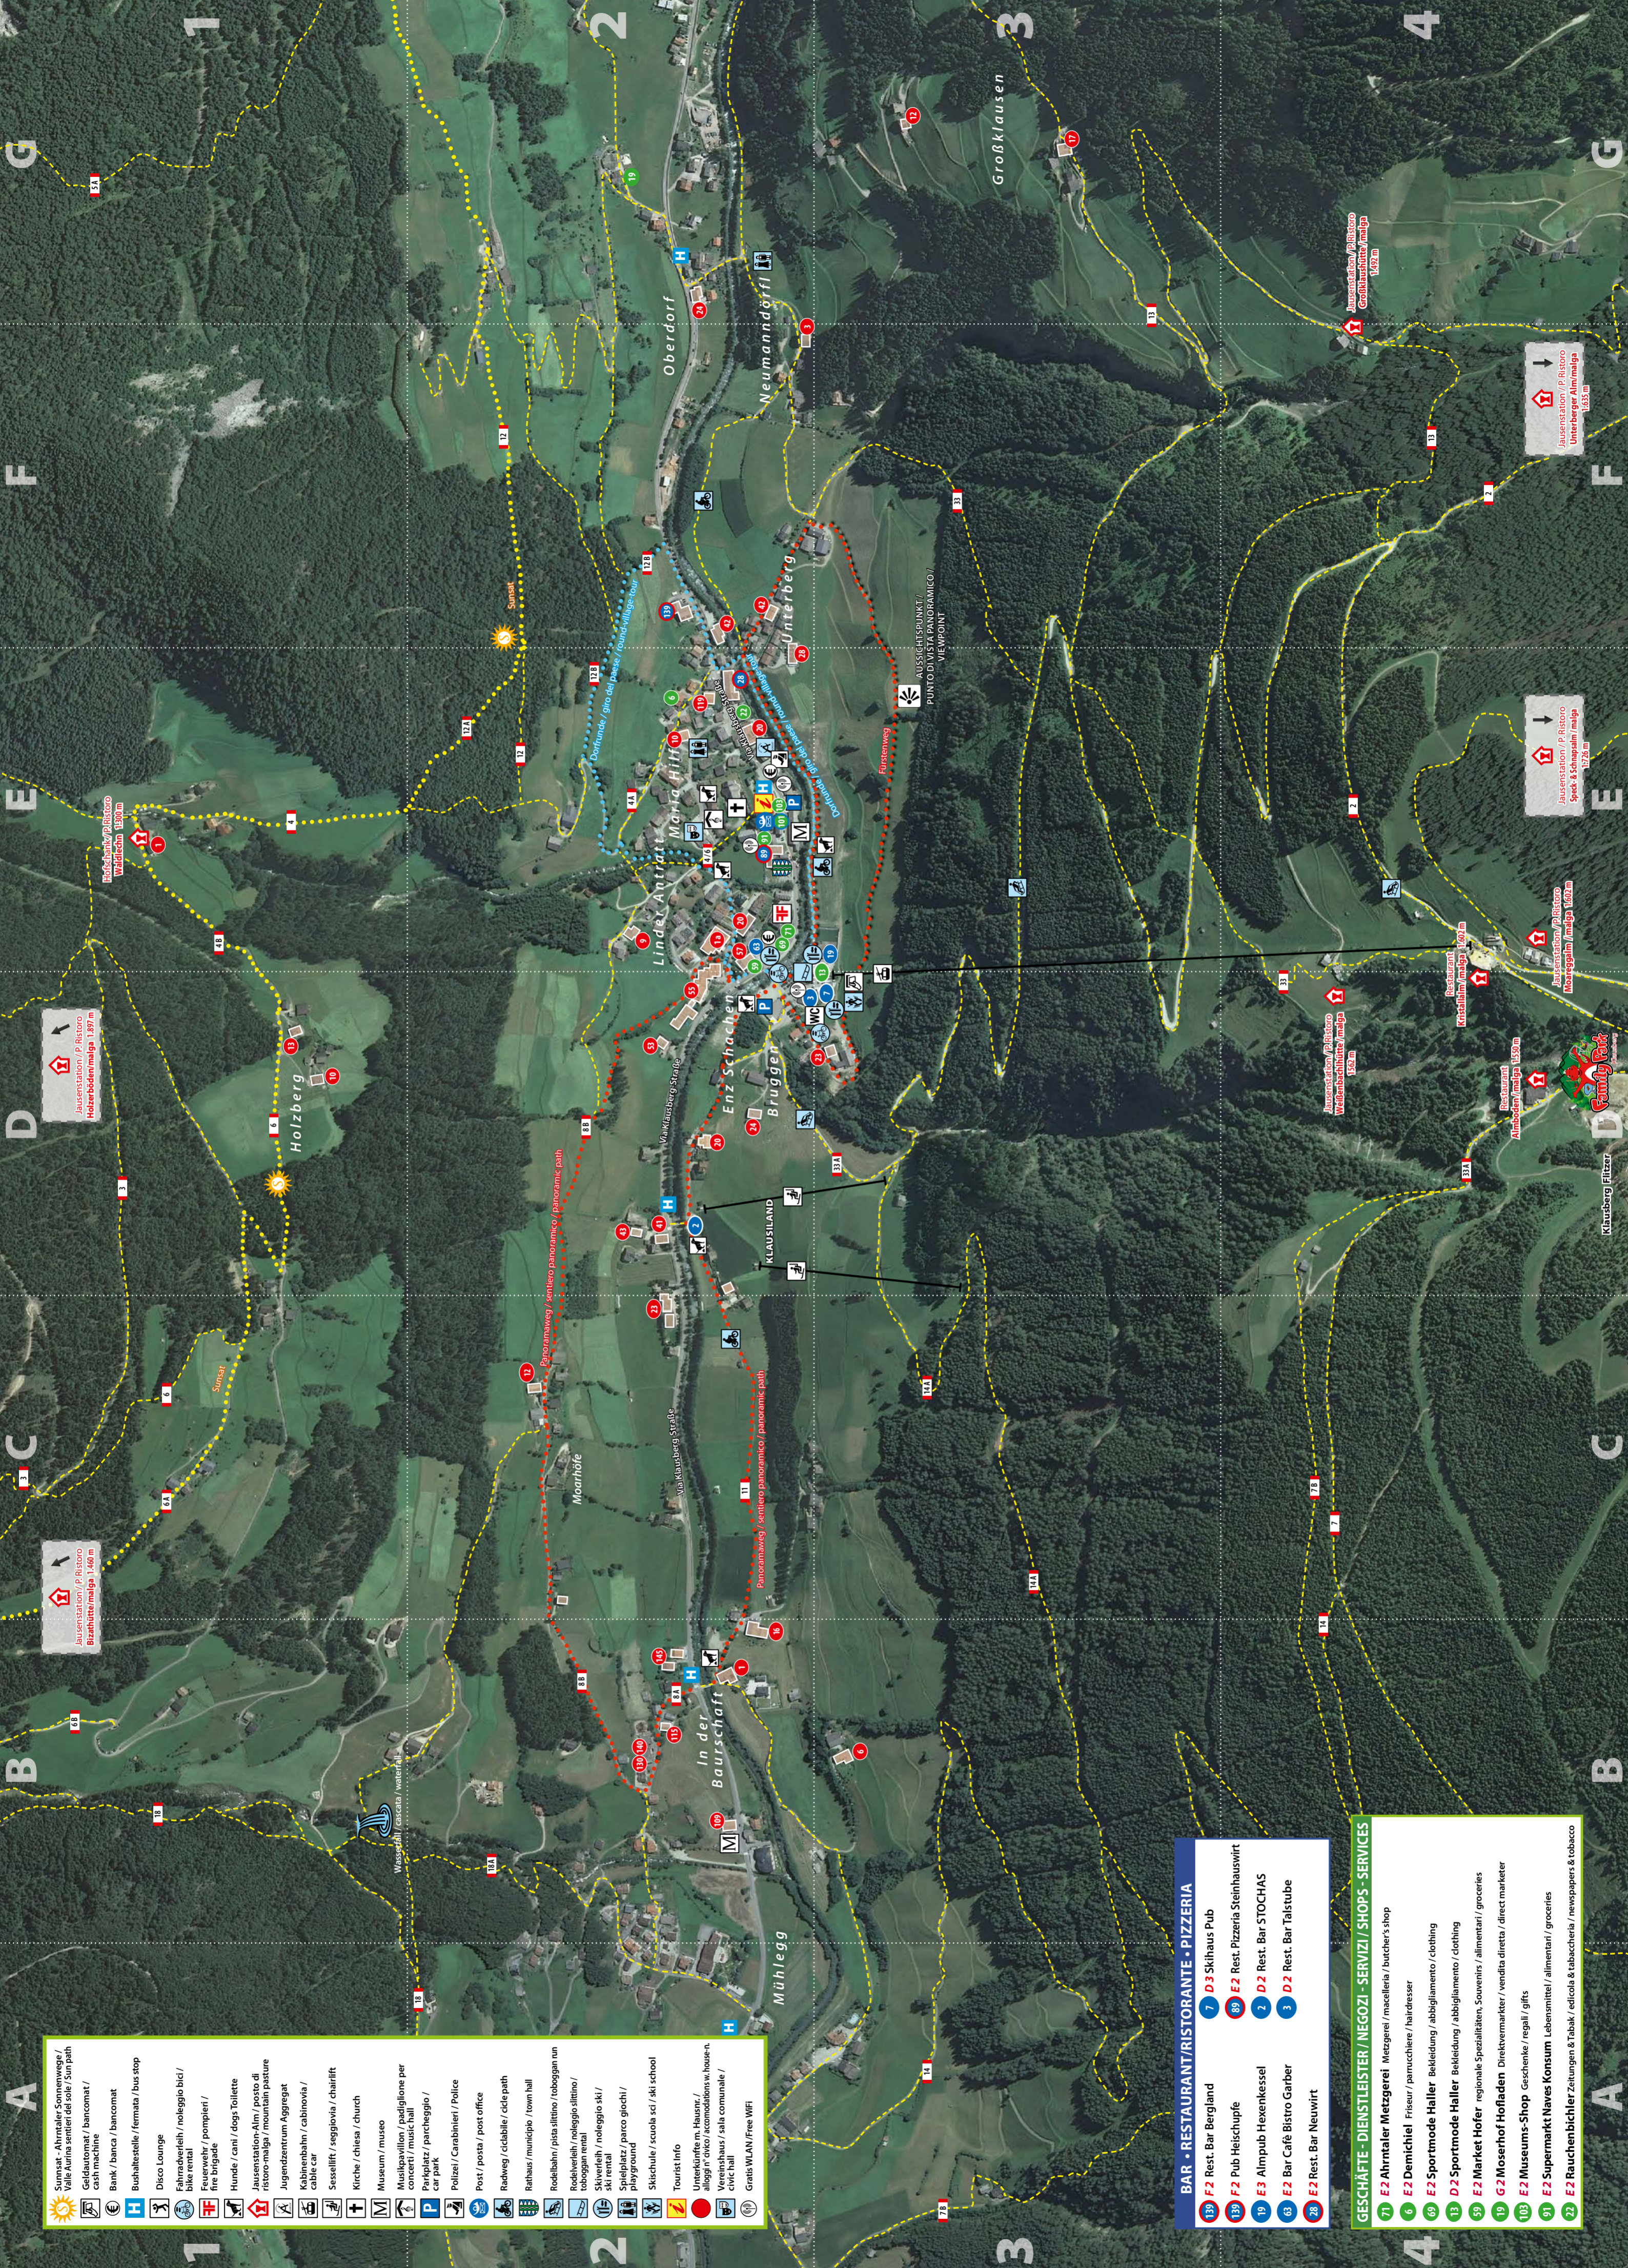

- Sunnat - Ahrtaler Sonnenwege / Valle Aurina sentieri del sole / Sun path
- Geldautomat / bancomat / cash machine
- Bank / banca / bancomat
- Bushaltestelle / fermata / bus stop
- Disco Lounge
- Fahrradverleih / noleggio bici / bike rental
- Feuerwehr / pompieri / fire brigade
- Hunde / cani / dogs /toilette
- Jausenstation-Alm / posto di ristoro-malga / mountain pasture
- Jugendzentrum / Aggregat
- Kabinerbahn / cabinovia / cable car
- Sesselfift / seggiovia / chairlift
- Kirche / chiesa / church
- Museum / museo
- Musikpavillon / padiglione per concerti / music hall
- Parkplatz / parcheggio / car park
- Polizei / Carabinieri / Police
- Post / posta / post office
- Radweg / ciclabile / cycle path
- Rathaus / municipio / town hall
- Rodelbahn / pista slittino / toboggan run
- Rodelverleih / noleggio slittino / toboggan rental
- Skiverleih / noleggio ski / ski rental
- Spielplatz / parco giochi / playground
- Skischule / scuola sci / ski school
- Tourist info
- Unterkunft m. Hausnr. / alloggio n° civico / accommodations w. house-n.
- Vereinshaus / sala comunale / civic hall
- Gratis WLAN / Free WiFi

- BAR • RESTAURANT/RISTORANTE • PIZZERIA**
- E2** Rest. Bar Bergland
 - E2** Pub Heischupfe
 - E3** Almpub Hexenkessel
 - E2** Bar Café Bistro Garber
 - E2** Rest. Bar Neuwirt
 - D3** Skihaus Pub
 - E2** Rest. Pizzeria Steinhauswirt
 - D2** Rest. Bar STOCHAS
 - D2** Rest. Bar Talstube

Jausenstation / P. Ristoro Unterberger Alm/malga 1635 m

Jausenstation / P. Ristoro Spöck & Schnapsalm/malga 1276 m

Jausenstation / P. Ristoro Moarhöfenalm/malga 1620 m

Jausenstation / P. Ristoro Wildalm/malga 1590 m